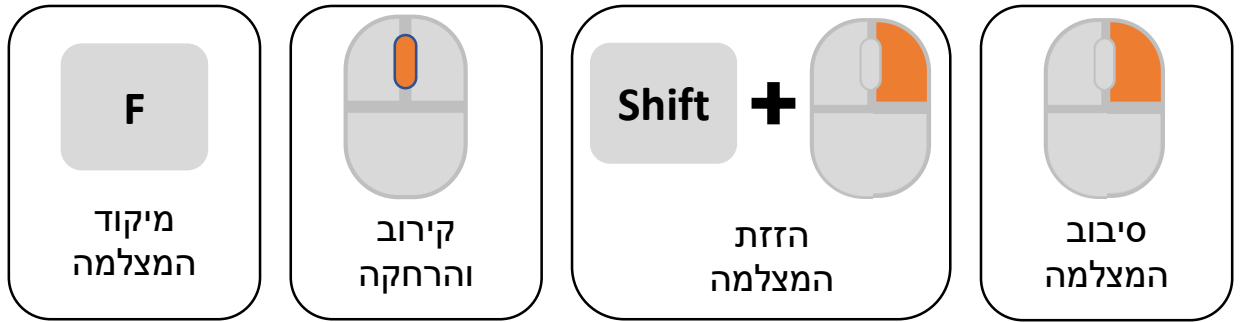

משחק הניווט

משחק הניווט נועד לתרגל תנועה בתוכנת Tinkercad:

מופיע בכתובת:

<https://www.tinkercad.com/things/j1S760IZali>

<p>סמיילי</p> 	<p>סביבון</p> 	<p>נטע ברזילי</p> 
<p>לוגו</p> 	<p>בובספוג</p> 	<p>יוטיוב</p> 
<p>ווטסאפ</p> 	<p>דוד בן-גוריון</p> 	<p>מטוס</p> 
<p>מנורה</p> 	<p>מטבע ישראלי</p> 	<p>כדורסל</p> 